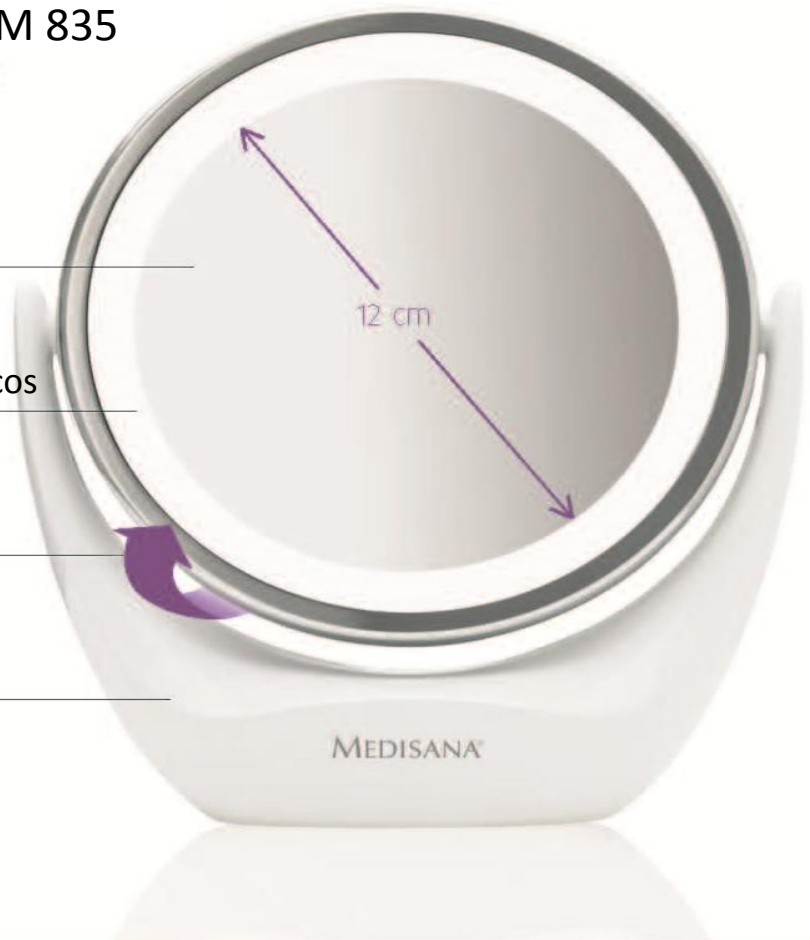

MEDISANA®

Espejo cosmético 2 en 1 CM 835

Art. No. 88554 | EAN 40 15588 88554 9

- ✓ Espejo de aumento iluminados
- ✓ 2 espejos giratorios: normal y 5 aumentos
- ✓ Iluminación uniforme con 12 LED's blancos
- ✓ Diámetro de 12 cm espejo

Espejos giratorios con rotación 360°

Iluminación uniforme con 12 LEDs

MEDISANA®

Espejo cosmético 2 en 1 CM 835

Art. No. 88554 | EAN 40 15588 88554 9

12 cm. De diámetro

Anillo luminoso con 12 LED blancos

2 espejos giratorios

Base muy estable

MEDISANA®

Aplicación | Características

- Espejo cosmético iluminado
- Espejos giratorios:
- Aumento normal y 5x
- Iluminación de anillo uniforme con 12 LEDs blancos
- Diámetro del espejo 12 cm
- Con acabado de cromo de alta calidad
- Base estable
- Incluye baterías

Datos técnicos :

- Tamaño: 16,9 x 8,0 x 19 cm
- Peso: 0,375 kg
- Diámetro del espejo: ca. Ø 12 cm
- Baterías: 3 x 1,5 V (AAA)

Suministro:

- Espejo con pilas
- Instrucciones

Datos logísticos :

- Embalaje de venta:
1 pieza | 18,4 x 11,4 x 21,9 cm | Tbd
- Unidad de embalaje:
4 piezas | Tbd | Tbd